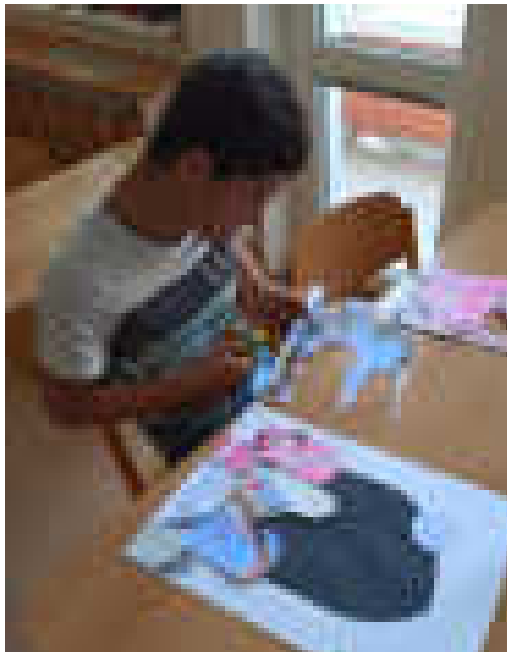

LISTOPAD

TVOŘENÍ S EBRU - TURECKO

PONDĚLÍ	ÚTERÝ	STŘEDA	ČTVRTEK	PÁTEK	SOBOTA	NEDĚLE
				1	2	3
4	5	6	7	8	9	10
11	12	13	14	15	16	17
18	19	20	21	22	23	24
25	26	27	28	29	30